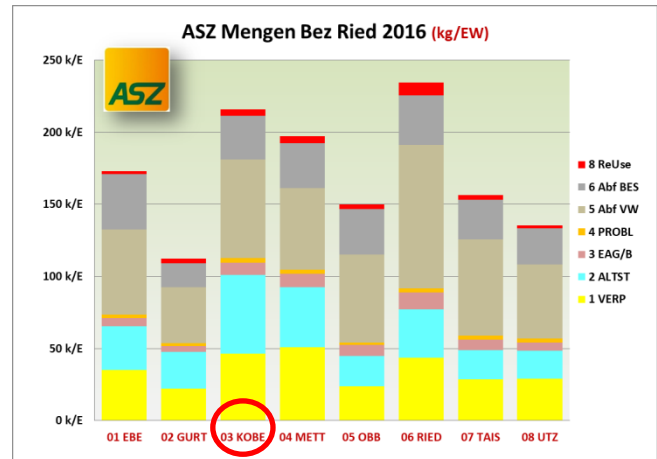

Gemeinsam sind wir stark!

Nur wenn alle zusammenhelfen, kann die bisher gute Sammelqualität im ASZ Kobernaußerwald gehalten werden.

Das ASZ Kobernaußerwald wurde vor fast 7 Jahren, im Dezember 2010, eröffnet. Jährlich steigen seitdem die Sammelmengen und liegen derzeit bei **216 kg/Einwohner**. Somit liegt das Altstoffsammelzentrum nach dem ASZ Region Ried an zweiter Stelle im Bezirk.

Bitte an unsere Kunden

Immer mehr Kunden aus Lohnsburg, Waldzell, Schildorn,... fahren regelmäßig ins ASZ Kobernaußerwald.

Dies führt natürlich auch manchmal zu „Staus“ und viel Betrieb - wir bitten in diesen Fällen um Ihr Verständnis und Ihre Geduld.

Unsere Mitarbeiter helfen Ihnen gerne, wenn es Unklarheiten oder Fragen zur richtigen Entsorgung gibt. Nützen Sie diese Möglichkeit der Unterstützung!

Fehlwürfe und willkürlich abgestellte Säcke müssen von unseren Mitarbeitern zeitaufwendig nachsortiert werden. Sie behindern den regulären Ablauf und sind einfach ärgerlich.

Danke an unsere Kunden

Als Bezirksabfallverband bedanken wir uns an dieser Stelle für Ihre sauber getrennten Wertstoffe! Nach dem Motto „Trenna is a Hit!“ sorgen wir im Anschluss an Ihre Entsorgung natürlich für die Wiederverwertung Ihrer Verpackungen und Altstoffe.